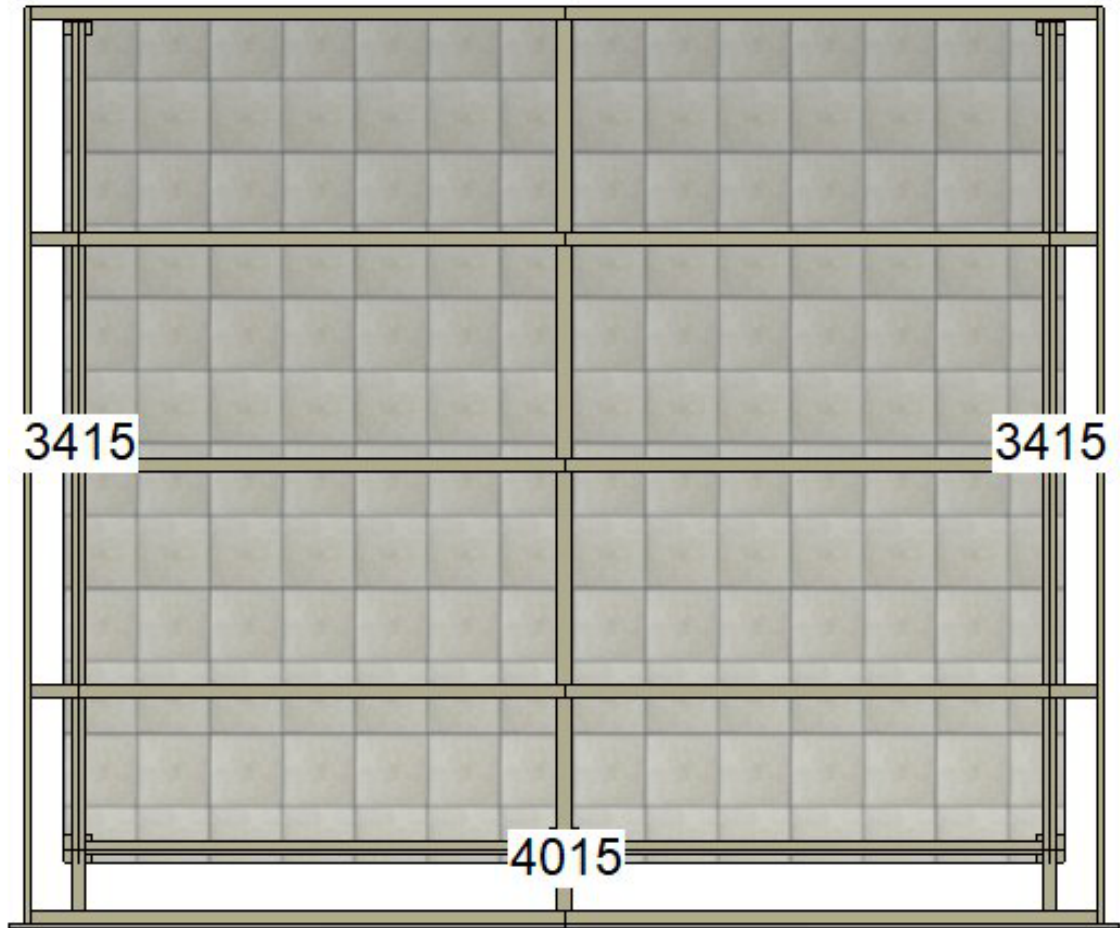

942086 Sadeltak - 4130x3530

3300 3530

3900 4130

3900

4130